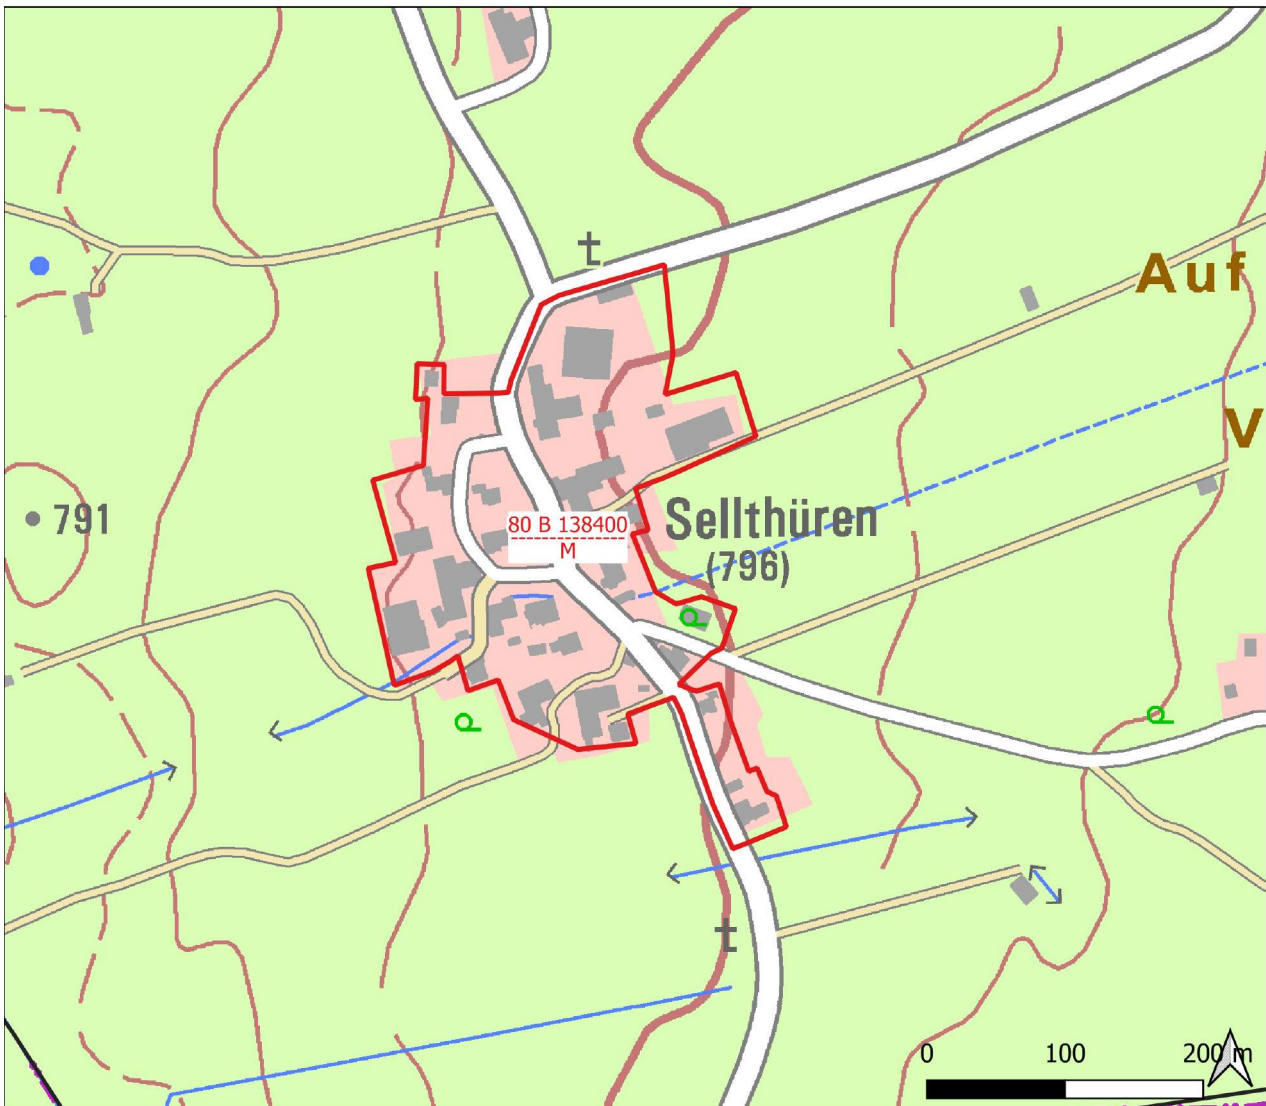

Gemeinde: Günzach - Gebiet: Günzach, Albrechts

Gemeinde	Gemarkung	Ortsteil	Nummer	Bodenrichtwert [€/m ²]	Nutzungsart
Günzach	Günzach	Albrechts	138300	105	W
Günzach	Günzach	Günzach - Südwest	138102	60	G
Günzach	Günzach	Günzach - Mitte	138100	145	W
Günzach	Günzach	Schobermühle	138103	60	G
Günzach	Günzach	Rohr	138500	105	W
Günzach	Günzach	Günzach - Ost	138101	80	M

Gemeinde: Günzach - Gebiet: Immenthal

Gemeinde	Gemarkung	Ortsteil	Nummer	Bodenrichtwert [€/m ²]	Nutzungsart
Günzach	Günzach	Immenthal	138200	100	M
Günzach	Günzach	Immenthal - Nord	138201	65	G
Obergünzburg	Obergünzburg	Obergünzburg - Südwest	154106	65	G

Gemeinde: Günzach - Gebiet: Sellthüren

Gemeinde	Gemarkung	Ortsteil	Nummer	Bodenrichtwert [€/m ²]	Nutzungsart
Günzach	Günzach	Sellthüren	138400	80	M