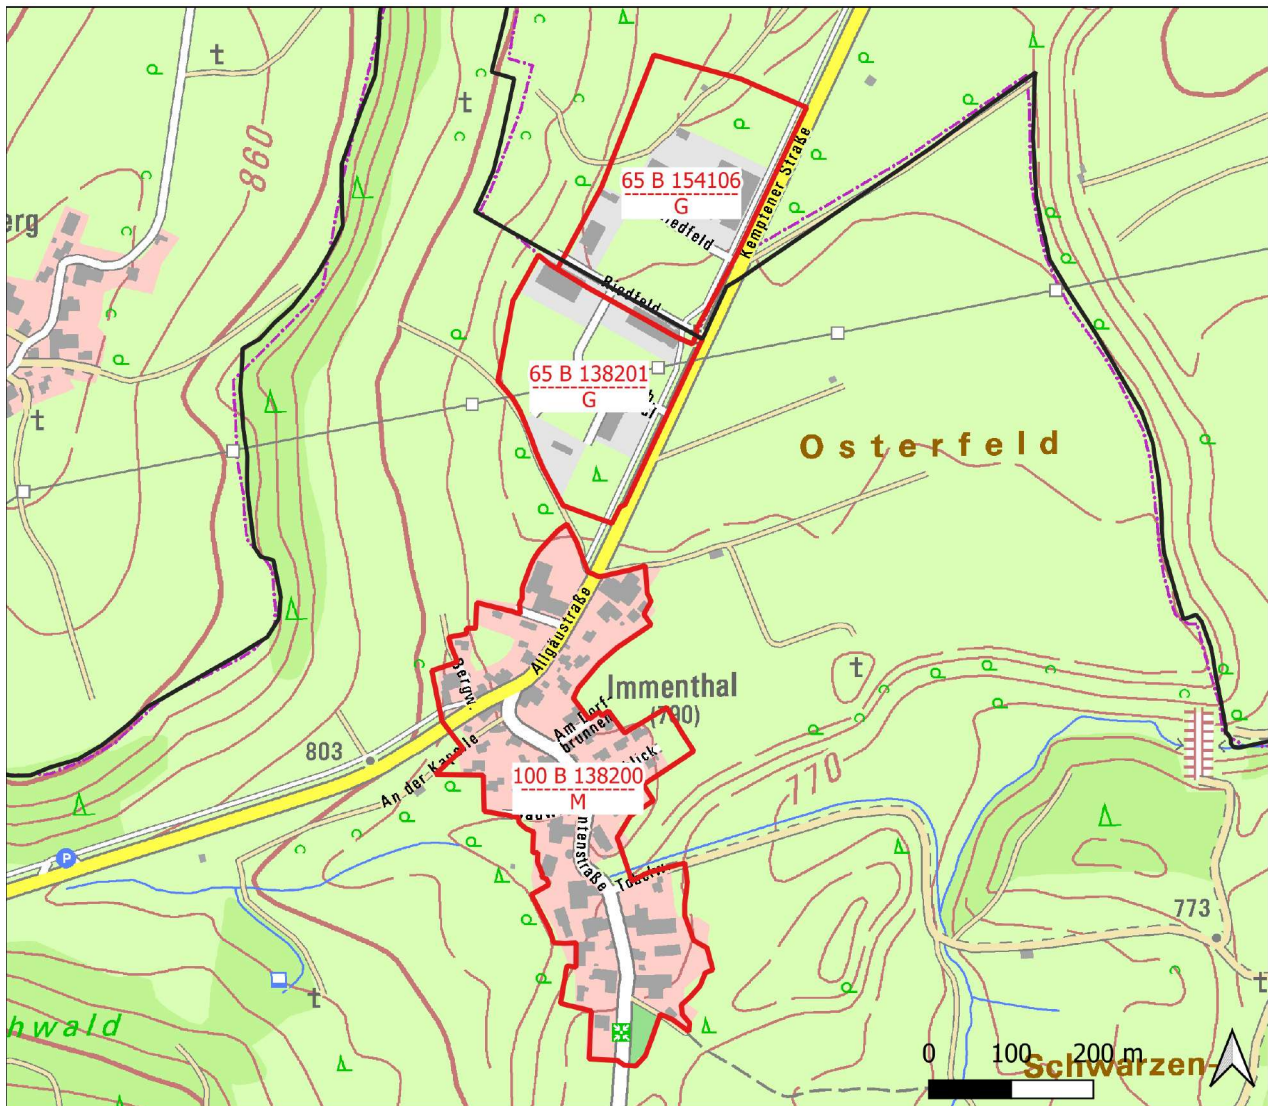

Gemeinde: Günzach - Gebiet: Günzach, Albrechts

Gemeinde	Gemarkung	Ortsteil	Nummer	Bodenrichtwert [€/m ²]	Nutzungsart
Günzach	Günzach	Albrechts	138300	105	W
Günzach	Günzach	Günzach - Südwest	138102	60	G
Günzach	Günzach	Günzach - Mitte	138100	145	W
Günzach	Günzach	Schobermühle	138103	60	G
Günzach	Günzach	Rohr	138500	105	W
Günzach	Günzach	Günzach - Ost	138101	80	M

Gemeinde: Günzach - Gebiet: Immenthal

Gemeinde	Gemarkung	Ortsteil	Nummer	Bodenrichtwert [€/m ²]	Nutzungsart
Günzach	Günzach	Immenthal	138200	100	M
Günzach	Günzach	Immenthal - Nord	138201	65	G
Obergünzburg	Obergünzburg	Obergünzburg - Südwest	154106	65	G

Gemeinde: Günzach - Gebiet: Sellthüren

Gemeinde	Gemarkung	Ortsteil	Nummer	Bodenrichtwert [€/m ²]	Nutzungsart
Günzach	Günzach	Sellthüren	138400	80	M