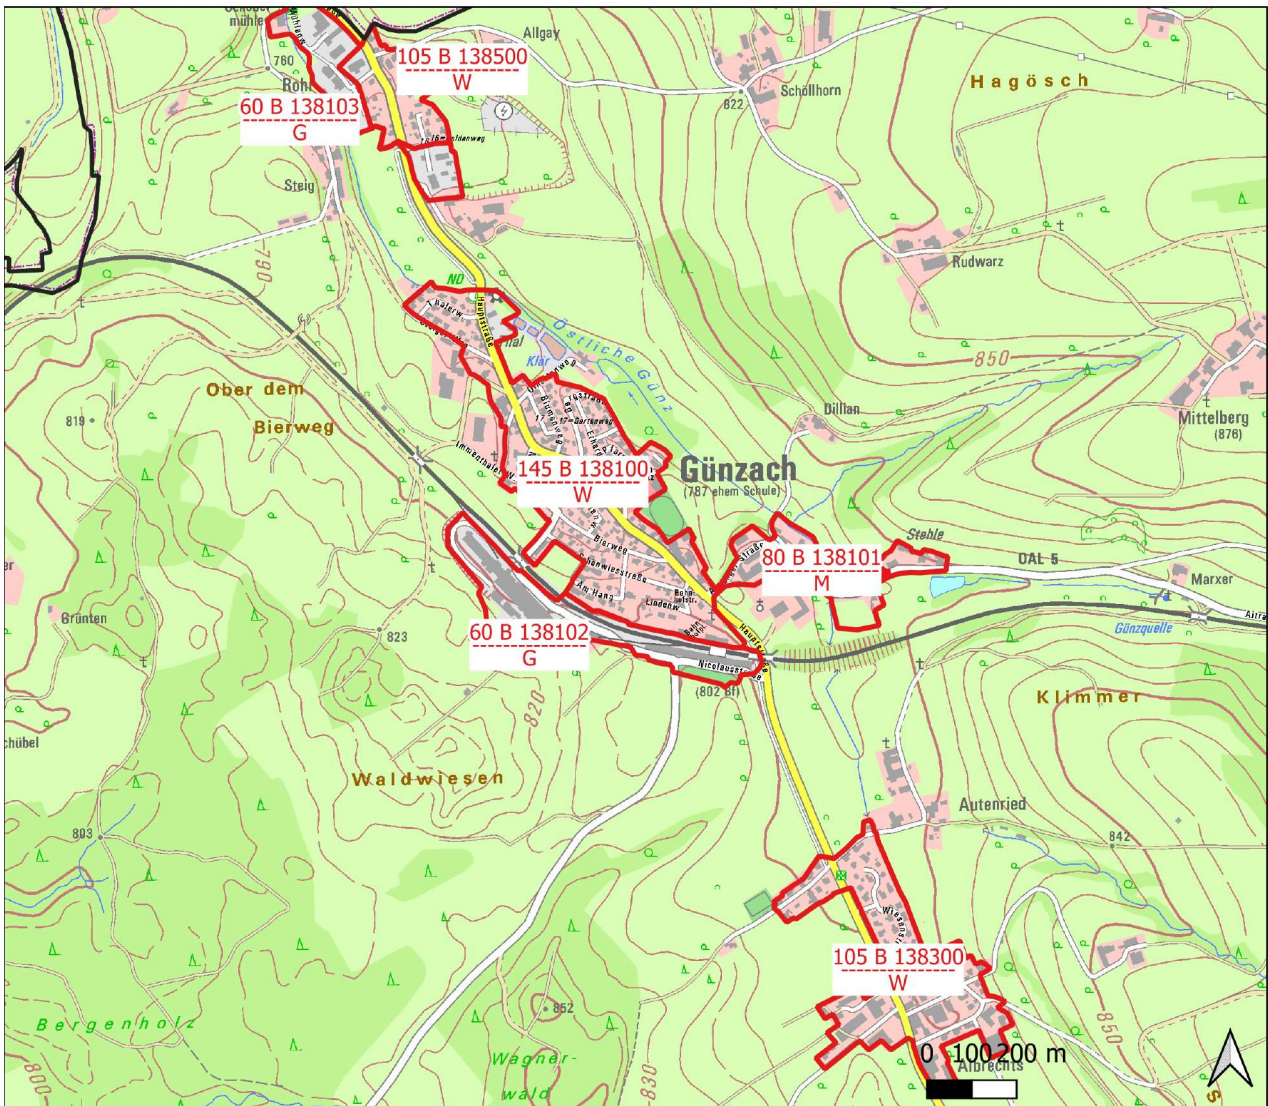

Gemeinde: Günzach - Gebiet: Günzach, Albrechts

Gemeinde	Gemarkung	Ortsteil	Nummer	Bodenrichtwert [€/m ²]	Nutzungsart
Günzach	Günzach	Albrechts	138300	105	W
Günzach	Günzach	Günzach - Südwest	138102	60	G
Günzach	Günzach	Günzach - Mitte	138100	145	W
Günzach	Günzach	Schobermühle	138103	60	G
Günzach	Günzach	Rohr	138500	105	W
Günzach	Günzach	Günzach - Ost	138101	80	M

Gemeinde: Günzach - Gebiet: Immenthal

Gemeinde	Gemarkung	Ortsteil	Nummer	Bodenrichtwert [€/m ²]	Nutzungsart
Günzach	Günzach	Immenthal	138200	100	M
Günzach	Günzach	Immenthal - Nord	138201	65	G
Obergünzburg	Obergünzburg	Obergünzburg - Südwest	154106	65	G

Gemeinde: Günzach - Gebiet: Sellthüren

Gemeinde	Gemarkung	Ortsteil	Nummer	Bodenrichtwert [€/m ²]	Nutzungsart
Günzach	Günzach	Sellthüren	138400	80	M